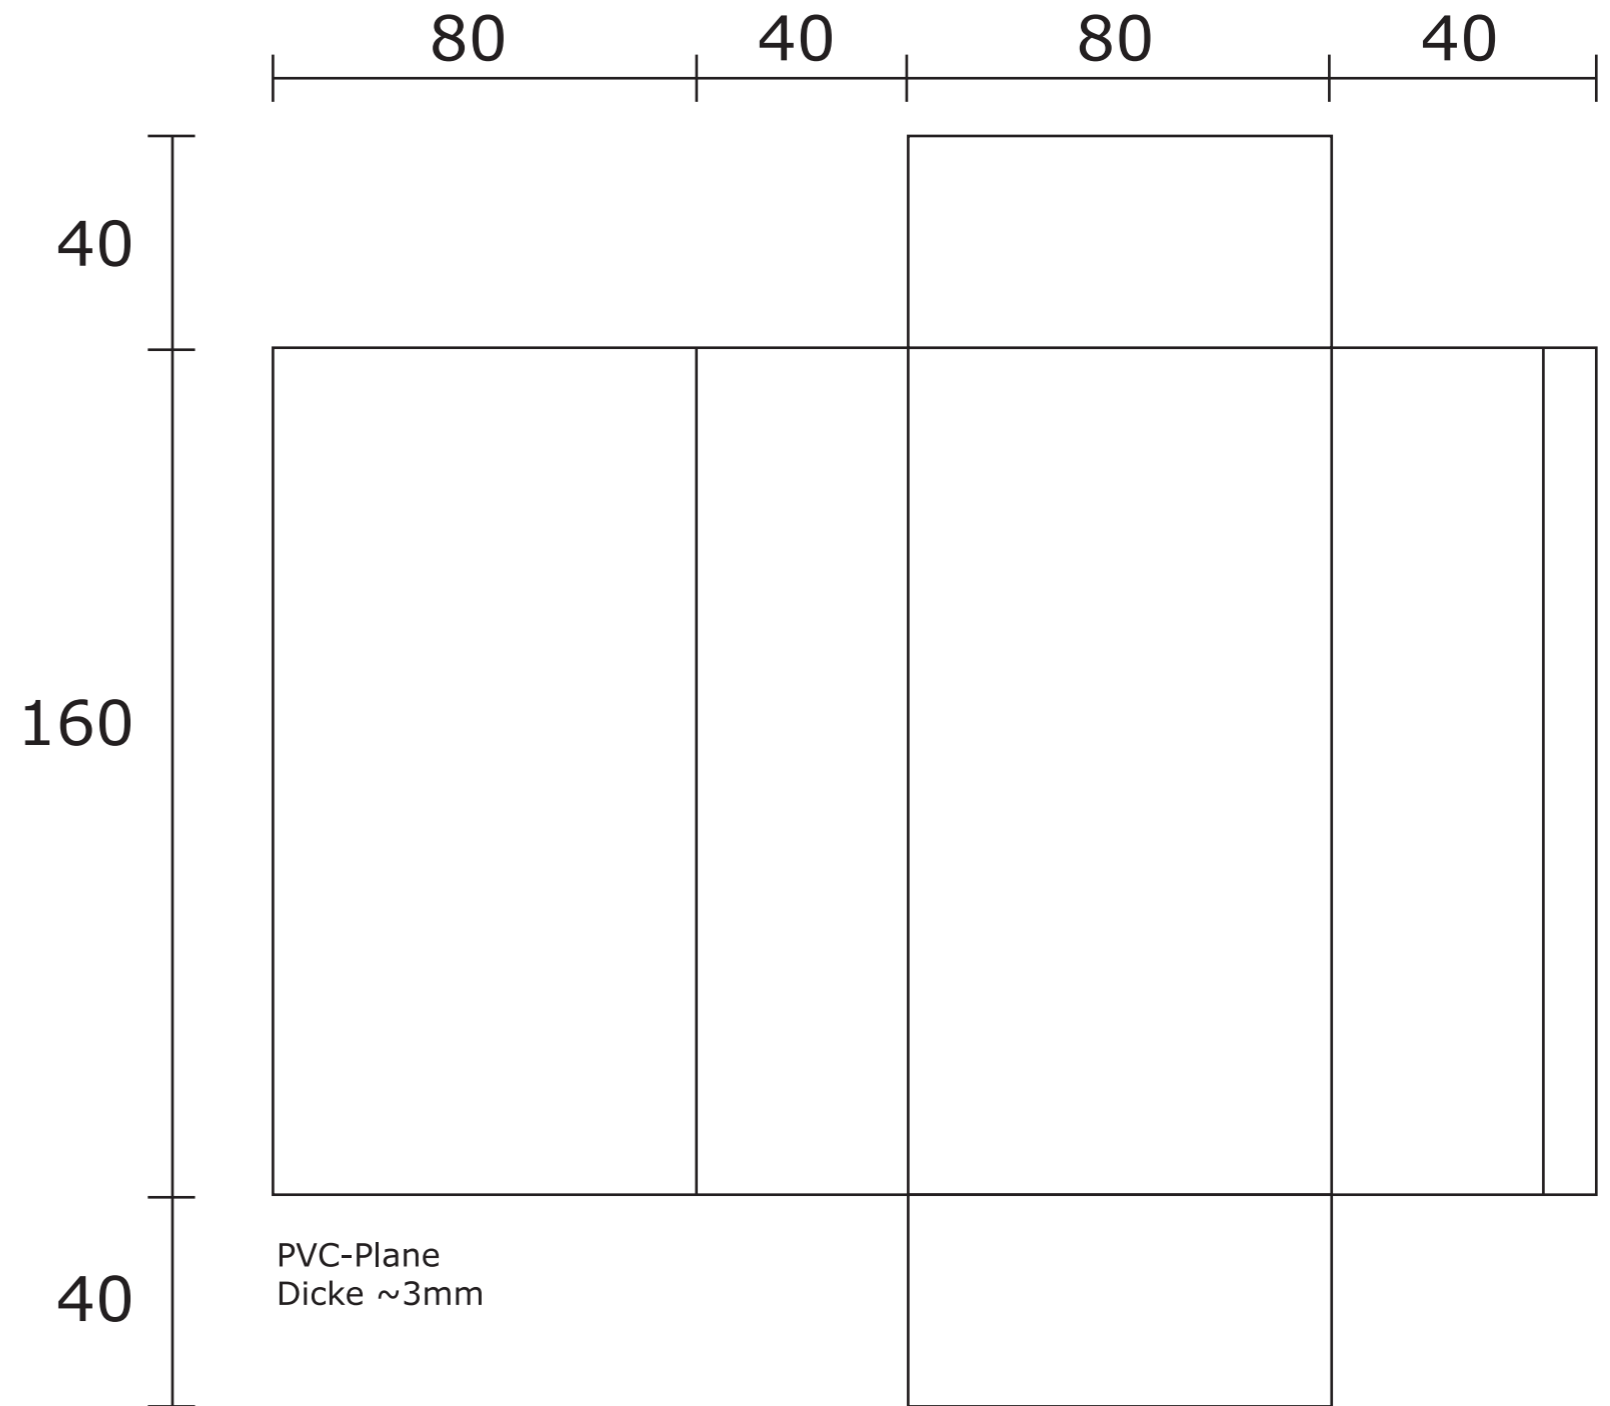

Pressspanplatten
Dicke ~16mm

PVC-Plane
Dicke ~3mm